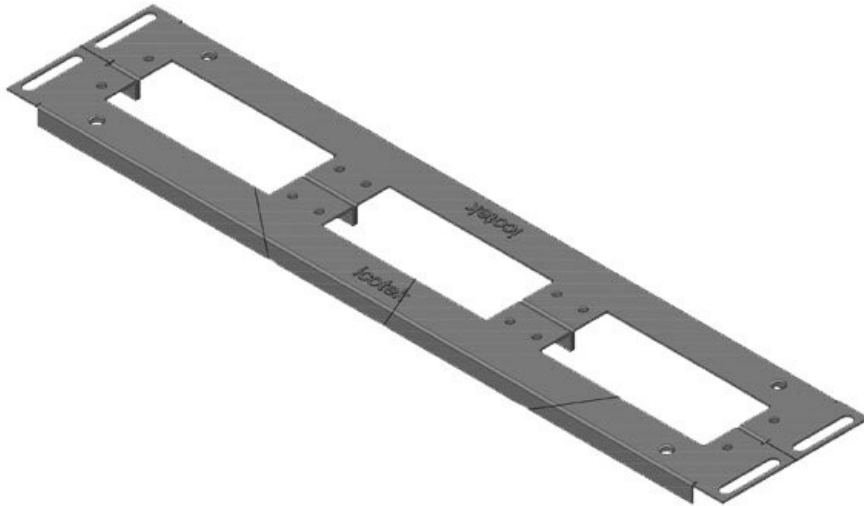

KDR 2 pano taban sacı, bölünmüş

Rittal VX25 ve TS 8 panoları için / IP54

IP54

RoHS
compliant

REACH
COMPLIANCE

Made in
Germany

2 Parçadan oluşan KDR 2 taban sacında [KEL](#) veya [KEL-JUMBO kablo giriş sistemlerinin](#) boşaltmaları mevcut.

Sabitlenme dişleri KEL-çerçevelerinde mevcut.

Sistem mevcut kabloların etraflarında kurulduğu için, kablolar sökülmeden monte ve eklemeler yapılır.

KDR 2 taban sacları, Rittal TS 8 ve VX25 pano ebatlarına uygun, farklı ebatlar istek üzerine temin edilir.

Teknik datalar

Koruma türü IP (EN 60529)	IP54
Malzeme	Çelik, çinko kaplama

Avantajlar

- Montaj esnasında tüm taban kullanılır
- Çok büyük fişler rahatlıkla takılır
- Sonradan montaj mümkün
- Bu sayede sacı işlemeye gerek kalmıyor
- Kullanılmayan boşaltmalar BPM kapakları ile kapatılır

Ürün tipleri ve boyutları

KDR2-VX25-600-44400

Sipariş No.	44400	Bu Pano	600 mm
EAN	4251269320	genişliği uygun	
Paket içi miktarı	262	Görünür ölçü	452 mm
Uzunluk	488 mm	taban boşluğu	
Genişlik	100 mm	İçin uygun:	3 x KEL 24
Yükseklik	12 mm	Bu pano uygun	Rittal VX25
Toplam uzunluk taban sacı	488 mm		