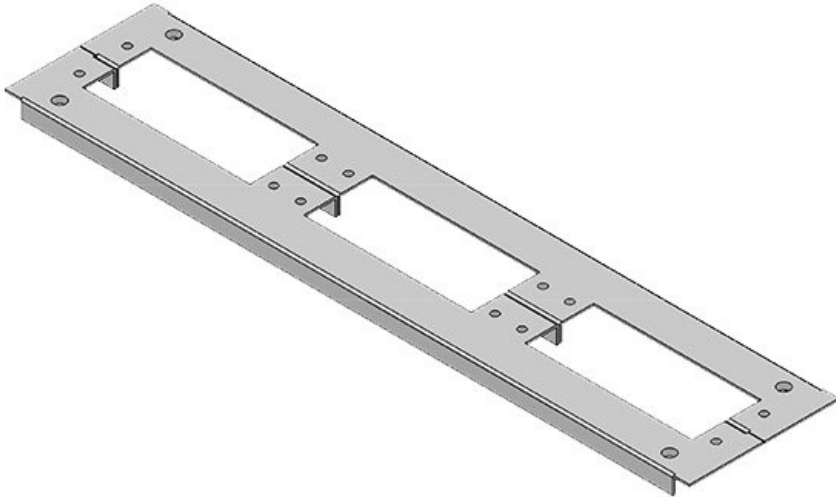

KDR2-TS8-600-42924

Sipariş No.	42924	Bu Pano	600 mm
EAN	4251269309	geniřlięi uygun	
	397	Görünür ölçü	435 mm
Paket içi miktarı	1	taban boşluęu	
Uzunluk	458 mm	İçin uygun:	3 x KEL 24
Geniřlik	100 mm	Bu pano uygun	Rittal TS 8
Yükseklik	12 mm		
Toplam uzunluk taban sacı	458 mm