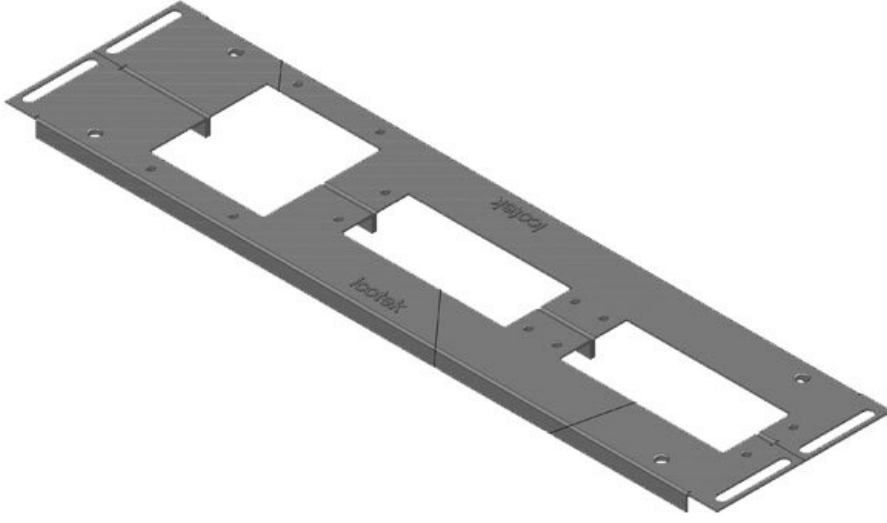

KDR2-VX25-600-44401

Sipariş No.	44401	Bu Pano	600 mm
EAN	4251269320	genişliği uygun	
Paket içi miktarı	1	Görünür ölçü	452 mm
Uzunluk	488 mm	taban boşluğu	
Genişlik	120 mm	İçin uygun:	2 x KEL 24, 1 x KEL-JUMBO
Yükseklik	12 mm		1
Toplam uzunluk taban sacı	488 mm	Bu pano uygun	Rittal VX25

KDR2-VX25-600-44402