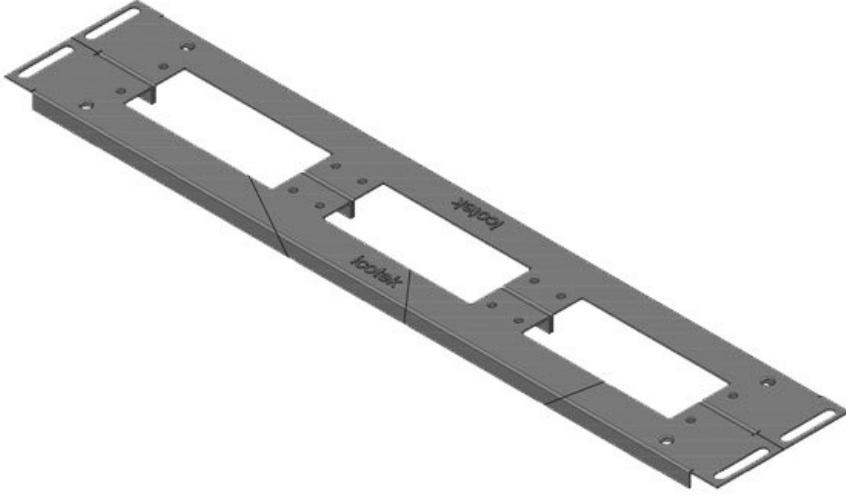

KDR2-VX25-1200-44409

Sipariş No.	44409	Bu Pano	1.200 mm
EAN	4251269320	geniřlięi uygun	
Paket ii miktarı	354	Görünür ölçü	502 mm
Uzunluk	538 mm	taban boşluęu	
Geniřlik	100 mm	İin uygun:	3 x KEL 24
Yükseklik	12 mm	Bu pano uygun	Rittal VX25
Toplam uzunluk taban sacı	538 mm		

KDR2-VX25-1200-44410