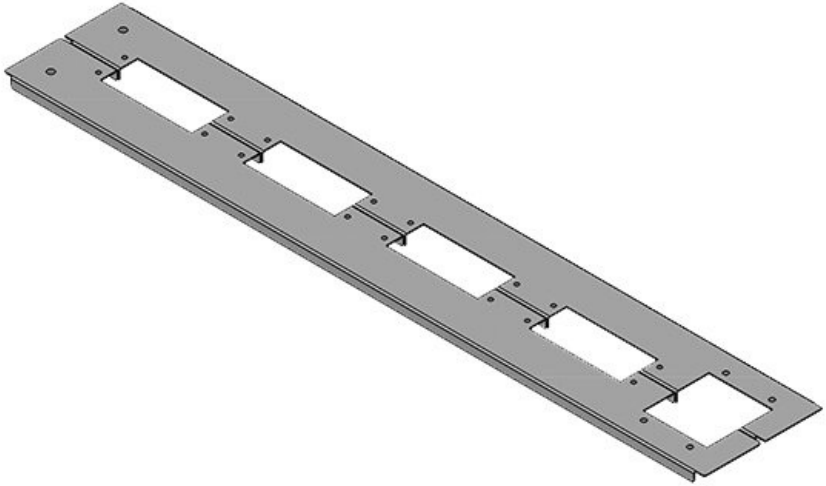

KDR2-TS8-1000-42955

Sipariş No.	42955	Bu Pano	1.000 mm
EAN	4251269309	geniřlięi uygun	
	465	Görünür ölçü	835 mm
Paket içi miktarı	1	taban boşluęu	
Uzunluk	858 mm	Orta direk	hayır
Geniřlik	148,5 mm	İçin uygun:	4 x KEL 24, 1 x KEL-JUMBO
Yükseklik	12 mm		1
Toplam uzunluk taban sacı	858 mm	Bu pano uygun	Rittal TS 8