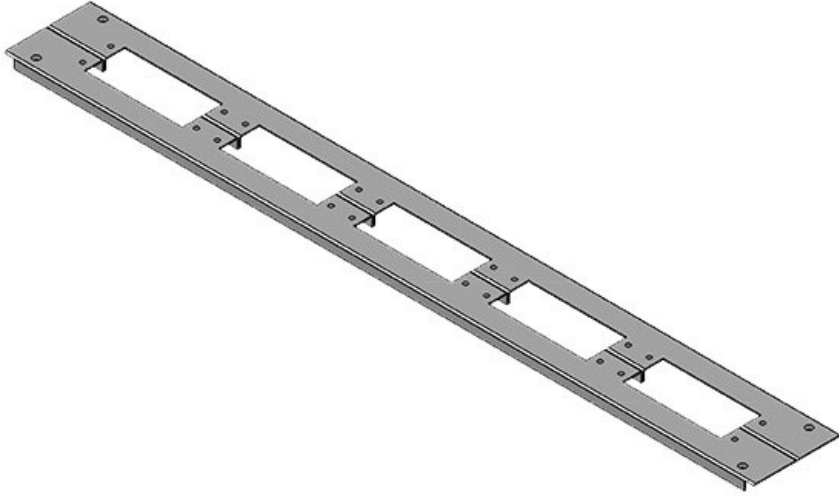

Sipariş No.	42923	Bu Pano	1.000 mm
EAN	4251269309	genişliği uygun	
	380	Görünür ölçü	835 mm
Paket içi miktarı	1	taban boşluğu	
Uzunluk	858 mm	Orta direk	hayır
Genişlik	100 mm	İçin uygun:	5 x KEL 24
Yükseklik	12 mm	Bu pano uygun	Rittal TS 8
Toplam uzunluk taban sacı	858 mm