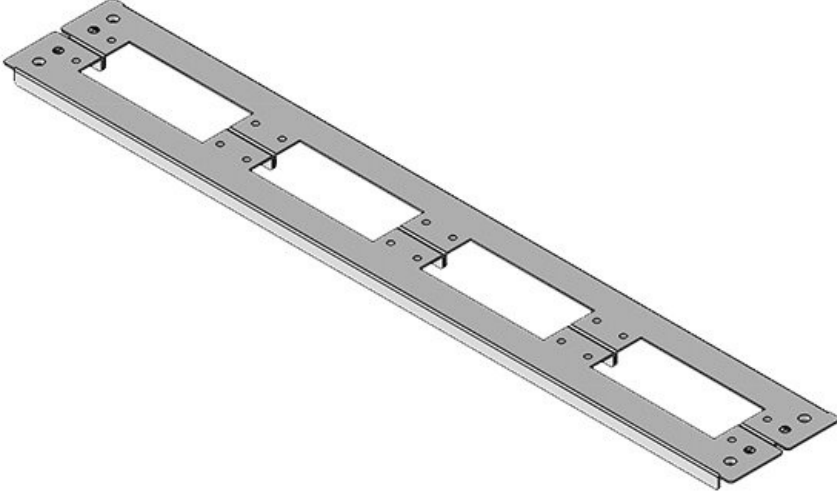

KDR2-TS8-800-42922

Sipariş No.	42922	Bu Pano	800 mm
EAN	4251269309	geniřlięi uygun	
	373	Görünür ölçü	635 mm
Paket içi miktarı	1	taban boşluęu	
Uzunluk	658 mm	İçin uygun:	4 x KEL 24
Geniřlik	100 mm	Bu pano uygun	Rittal TS 8
Yükseklik	12 mm		
Toplam uzunluk taban sacı	658 mm