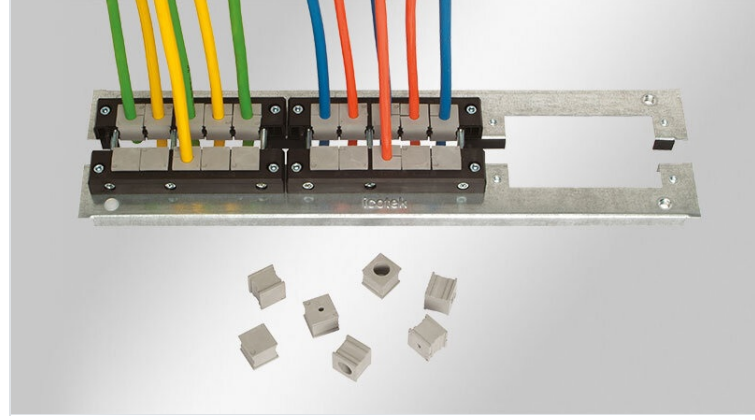

KDR 2 pano taban sacı, bölünmüş

Rittal VX25 ve TS 8 panoları için / IP54

IP54

RoHS
compliant

REACH
COMPLIANCE

Made in
Germany

2 Parçadan oluşan KDR 2 taban sacında [KEL](#) veya [KEL-JUMBO kablo giriş sistemlerinin](#) boşaltmaları mevcut.

Sabitlenme dişleri KEL-çerçevelerinde mevcut.

Sistem mevcut kabloların etraflarında kurulduğu için, kablolar sökülmeden monte ve eklemeler yapılır.

KDR 2 taban sacları, Rittal TS 8 ve VX25 pano ebatlarına uygun, farklı ebatlar istek üzerine temin edilir.

Teknik datalar

Koruma türü IP (EN 60529)	IP54
Malzeme	Çelik, çinko kaplama

Avantajlar

- Montaj esnasında tüm taban kullanılır
- Çok büyük fişler rahatlıkla takılır
- Sonradan montaj mümkün
- Bu sayede sacı işlemeye gerek kalmıyor
- Kullanılmayan boşaltmalar BPM kapakları ile kapatılır

Ürün tipleri ve boyutları

KDR2-VX25-600-44400

Sipariş No.	44400	Bu Pano	600 mm
EAN	4251269320	genişliği uygun	
Paket içi miktarı	262	Görünür ölçü	452 mm
Uzunluk	488 mm	taban boşluğu	
Genişlik	100 mm	İçin uygun:	3 x KEL 24
Yükseklik	12 mm	Bu pano uygun	Rittal VX25
Toplam uzunluk taban sacı	488 mm		