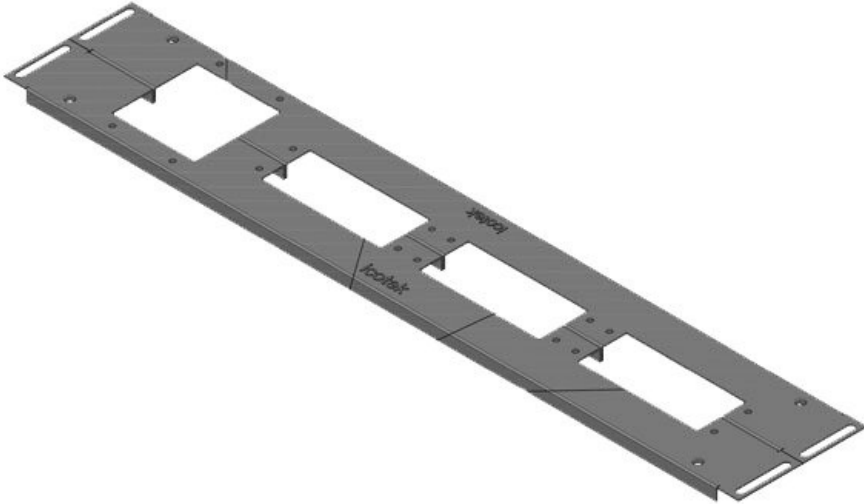

KDR2-VX25-600-44404

Sipariş No.	44404	Bu Pano	800 mm
EAN	4251269320	geniřlięi uygun	
	309	Görünür ölçü	652 mm
Paket içi miktarı	1	taban boşluęu	
Uzunluk	688 mm	İçin uygun:	3 x KEL 24, 1 x KEL-JUMBO
Geniřlik	120 mm		1
Yükseklik	12 mm	Bu pano uygun	Rittal VX25
Toplam uzunluk taban sacı	688 mm