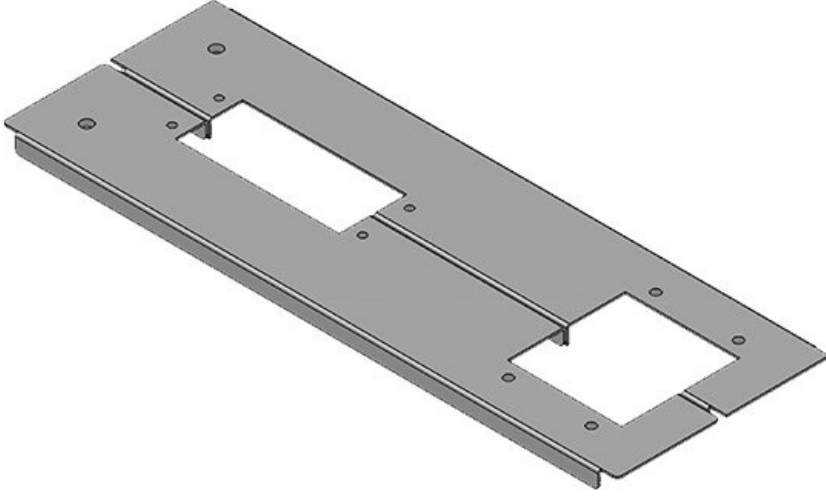

Sipariş No.	42957	Bu Pano	1.000 mm
EAN	4251269309	genişliği uygun	
	489	Görünür ölçü	398 mm
Paket içi miktarı	1	taban boşluğu	
Uzunluk	420 mm	Orta direk	evet
Genişlik	148,5 mm	İçin uygun:	1 x KEL 24, 1 x KEL-JUMBO
Yükseklik	12 mm		1
Toplam uzunluk taban sacı	420 mm	Bu pano uygun	Rittal TS 8