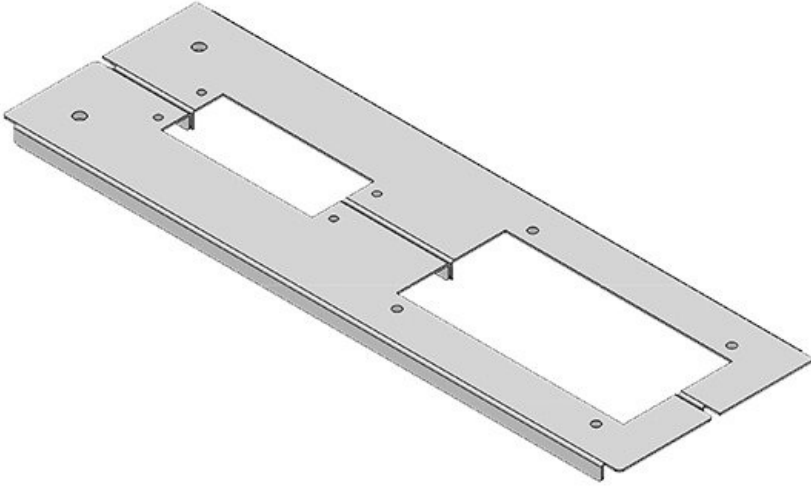

KDR2-TS8-600-42941

Sipariş No.	42941	Bu Pano	600 mm
EAN	4251269309	genişliği uygun	
	403	Görünür ölçü	435 mm
Paket içi miktarı	1	taban boşluğu	
Uzunluk	458 mm	İçin uygun:	1 x KEL 24, 1 x KEL-JUMBO 2
Genişlik	148,5 mm		
Yükseklik	12 mm	Bu pano uygun	Rittal TS 8
Toplam uzunluk taban sacı	458 mm		

KDR2-TS8-600-42953