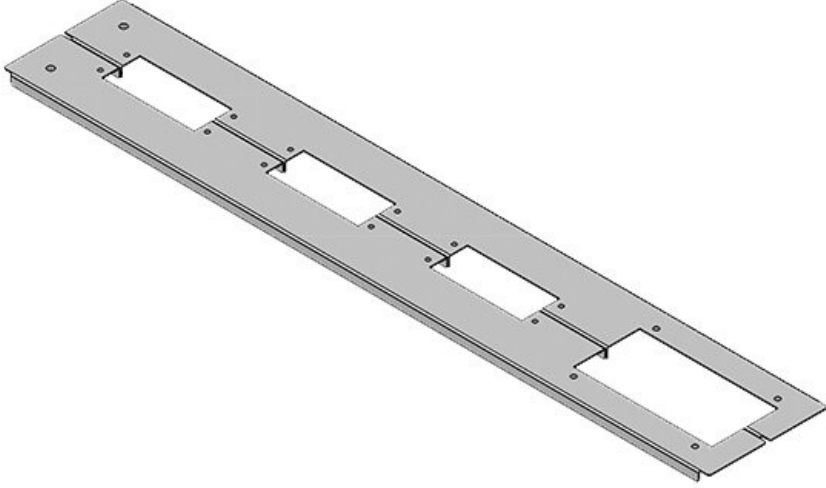

KDR2-TS8-1000-42952

Sipariş No.	42952	Bu Pano	1.000 mm
EAN	4251269309	geniřlięi uygun	
	434	Görünür ölçü	835 mm
Paket içi miktarı	1	taban boşluęu	
Uzunluk	858 mm	Orta direk	hayır
Geniřlik	148,5 mm	İçin uygun:	3 x KEL 24, 1 x KEL-JUMBO
Yükseklik	12 mm		2
Toplam uzunluk taban sacı	858 mm	Bu pano uygun	Rittal TS 8