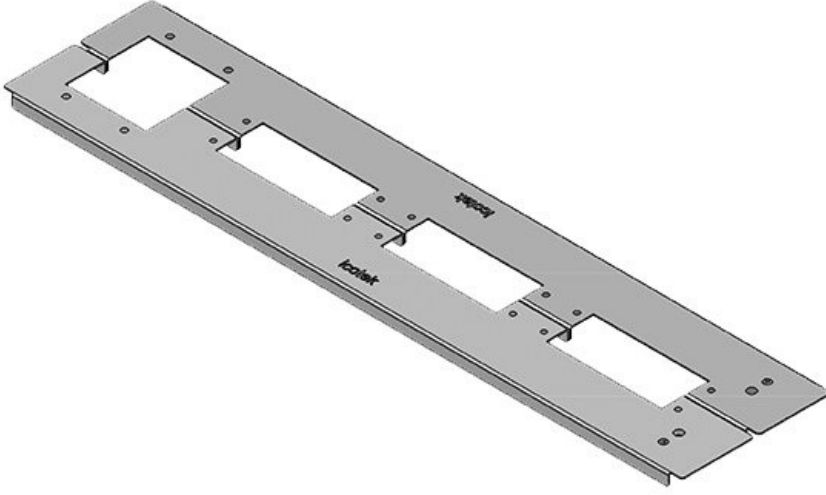

KDR2-TS8-800-42954

Sipariş No.	42954	Bu Pano	800 mm
EAN	4251269309	genişliği uygun	
	458	Görünür ölçü	635 mm
Paket içi miktarı	1	taban boşluğu	
Uzunluk	658 mm	İçin uygun:	3 x KEL 24, 1 x KEL-JUMBO
Genişlik	148,5 mm		1
Yükseklik	12 mm	Bu pano uygun	Rittal TS 8
Toplam uzunluk taban sacı	658 mm		

KDR2-TS8-1000-42923