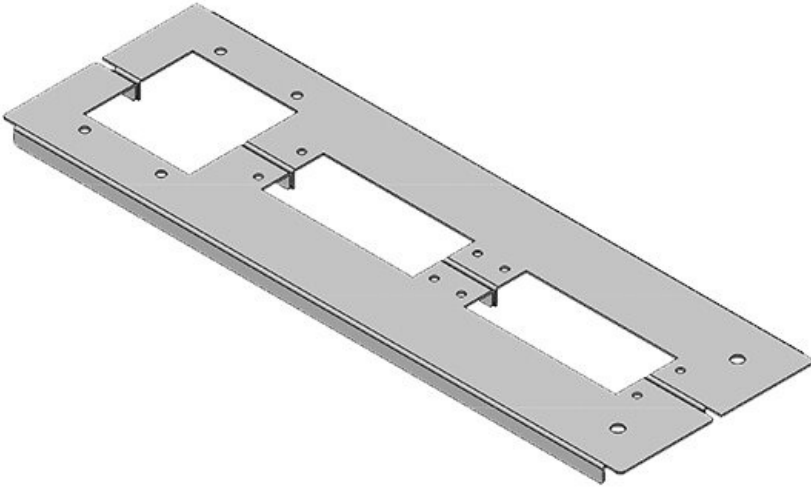

Sipariş No.	42953	Bu Pano	600 mm
EAN	4251269309	genişliği uygun	
	441	Görünür ölçü	435 mm
Paket içi miktarı	1	taban boşluğu	
Uzunluk	458 mm	İçin uygun:	2 x KEL 24, 1 x KEL-JUMBO 1
Genişlik	148,5 mm		
Yükseklik	12 mm	Bu pano uygun	Rittal TS 8
Toplam uzunluk taban sacı	458 mm