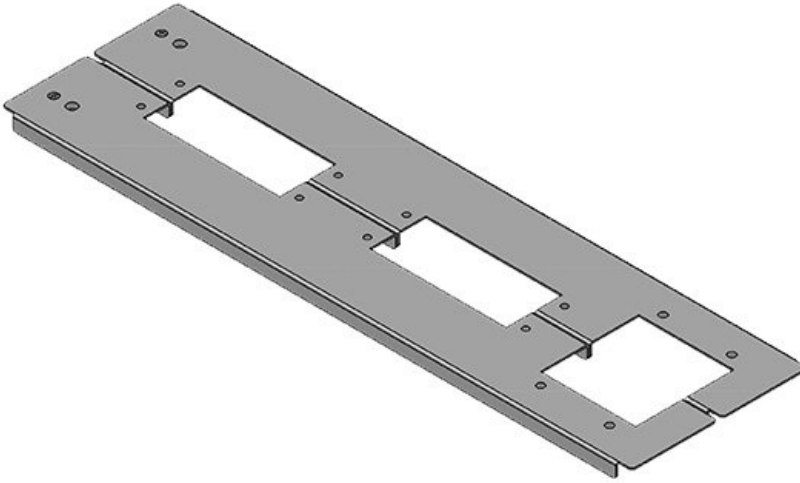

Sipariş No.	42956	Bu Pano	1.200 mm
EAN	4251269309	genişliği uygun	
	472	Görünür ölçü	495 mm
Paket içi miktarı	1	taban boşluğu	
Uzunluk	518 mm	İçin uygun:	2 x KEL 24, 1 x KEL-JUMBO
Genişlik	148,5 mm		1
Yükseklik	12 mm	Bu pano uygun	Rittal TS 8
Toplam uzunluk taban sacı	518 mm