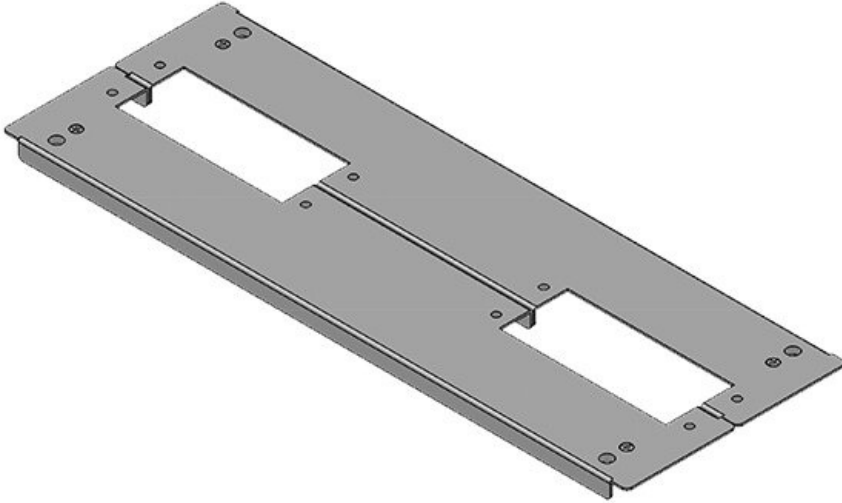

Sipariş No.	42958	Bu Pano	1.000 mm
EAN	4251269309	genişliği uygun	
	496	Görünür ölçü	398 mm
Paket içi miktarı	1	taban boşluğu	
Uzunluk	420 mm	Orta direk	evet
Genişlik	148,5 mm	İçin uygun:	2 x KEL 24
Yükseklik	12 mm	Bu pano uygun	Rittal TS 8
Toplam uzunluk taban sacı	420 mm