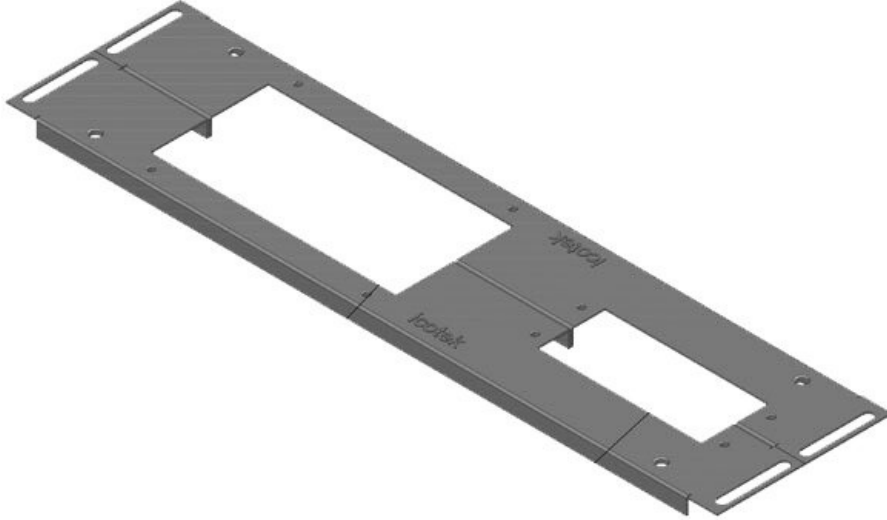

Sipariş No.	44402	Bu Pano	600 mm
EAN	4251269320	genişliği uygun	
Paket içi miktarı	1	Görünür ölçü	452 mm
Uzunluk	488 mm	taban boşluğu	
Genişlik	120 mm	İçin uygun:	1 x KEL 24, 1 x KEL-JUMBO
Yükseklik	12 mm		2
Toplam uzunluk taban sacı	488 mm	Bu pano uygun	Rittal VX25