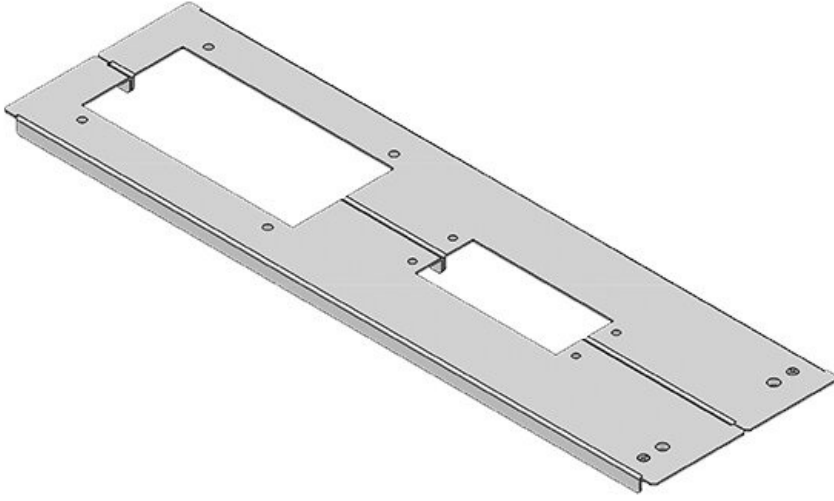

Sipariş No.	42943	Bu Pano	1.200 mm
EAN	4251269309	genişliği uygun	
	410	Görünür ölçü	495 mm
Paket içi miktarı	1	taban boşluğu	
Uzunluk	518 mm	İçin uygun:	1 x KEL 24, 1 x KEL-JUMBO
Genişlik	148,5 mm		2
Yükseklik	12 mm	Bu pano uygun	Rittal TS 8
Toplam uzunluk taban sacı	518 mm