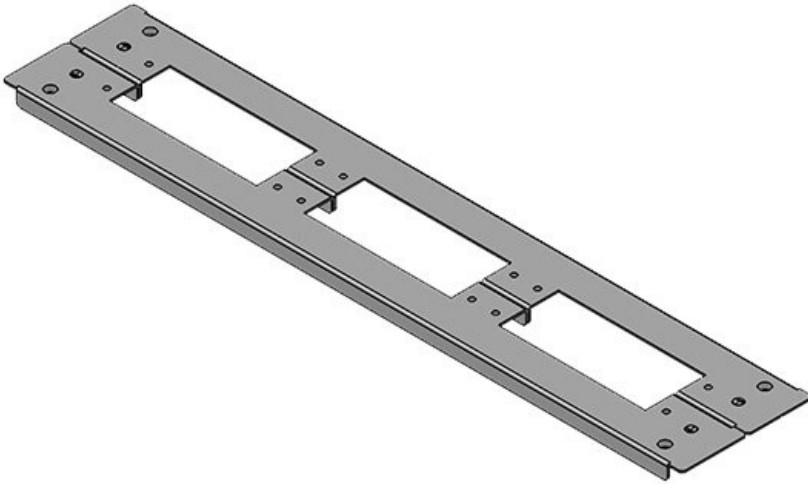

KDR2-TS8-1200-42920

Sipariş No.	42920	Bu Pano	1.200 mm
EAN	4251269309	geniřlięi uygun	
	366	Görünür ölçü	495 mm
Paket içi miktarı	1	taban boşluęu	
Uzunluk	518 mm	İçin uygun:	3 x KEL 24
Geniřlik	100 mm	Bu pano uygun	Rittal TS 8
Yükseklik	12 mm		
Toplam uzunluk taban sacı	518 mm