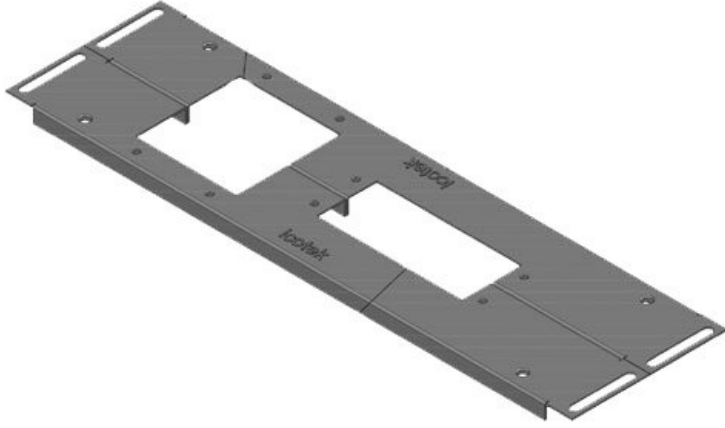

KDR2-VX25-1000-44407

Sipariş No.	44407	Bu Pano	1.000 mm
EAN	4251269320	geniřlięi uygun	
	330	Görünür ölçü	402 mm
Paket içi miktarı	1	taban boşluęu	
Uzunluk	438 mm	Orta direk	evet
Geniřlik	120 mm	İçin uygun:	1 x KEL 24, 1 x KEL-JUMBO
Yükseklik	12 mm		1
Toplam uzunluk taban sacı	438 mm	Bu pano uygun	Rittal VX25