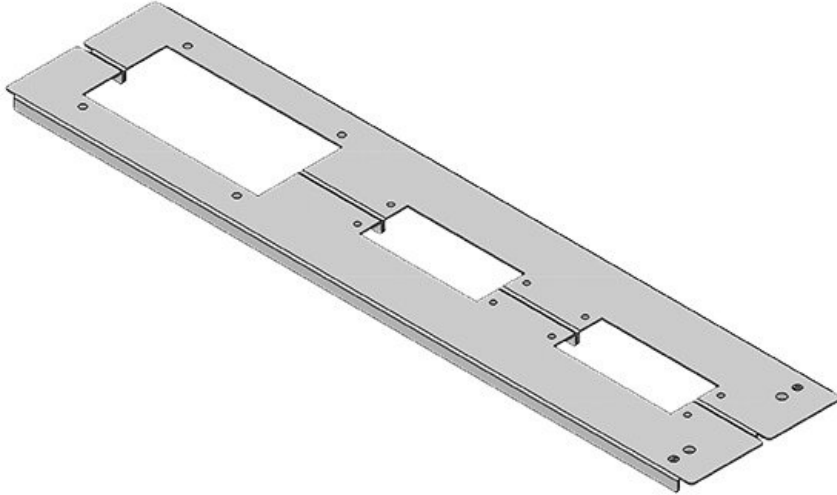

KDR2-TS8-800-42945

Sipariş No.	42945	Bu Pano	800 mm
EAN	4251269309	geniřlięi uygun	
	427	Görünür ölçü	635 mm
Paket içi miktarı	1	taban boşluęu	
Uzunluk	658 mm	İçin uygun:	2 x KEL 24, 1 x KEL-JUMBO
Geniřlik	148,5 mm		2
Yükseklik	12 mm	Bu pano uygun	Rittal TS 8
Toplam uzunluk taban sacı	658 mm