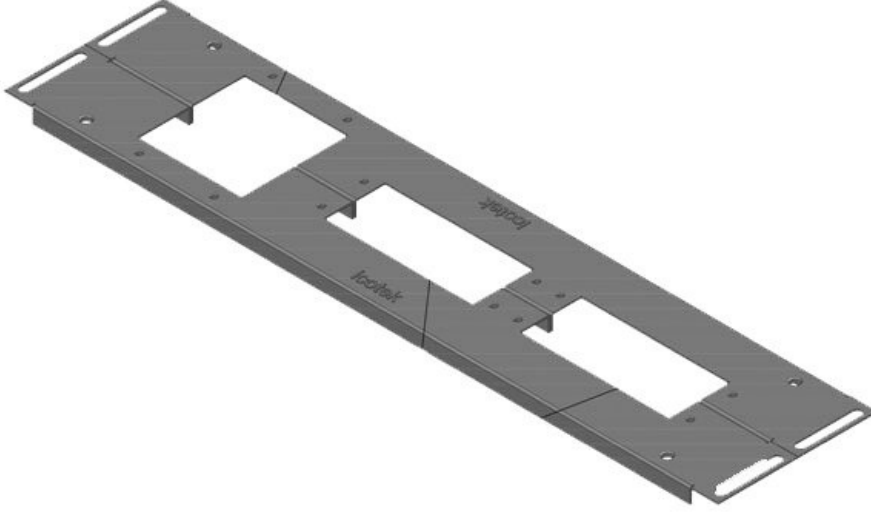

Sipariş No.	44410	Bu Pano	1.200 mm
EAN	4251269320	geniřlięi uygun	
Paket ii miktarı	361	Görünür ölçü	502 mm
Uzunluk	538 mm	taban boşluęu	
Geniřlik	120 mm	İin uygun:	2 x KEL 24, 1 x KEL-JUMBO
Yükseklik	12 mm		1
Toplam uzunluk taban sacı	538 mm	Bu pano uygun	Rittal VX25