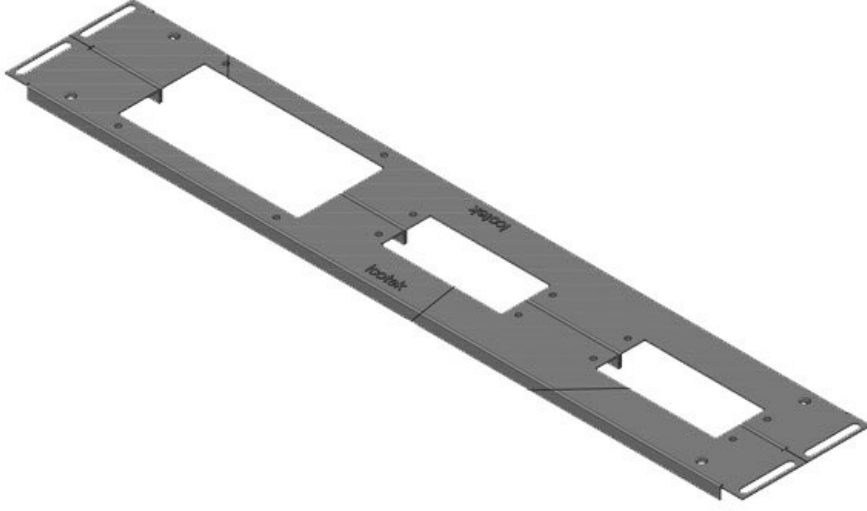

KDR2-VX25-600-44405

Sipariş No.	44405	Bu Pano	800 mm
EAN	4251269320	geniřlięi uygun	
	316	Görünür ölçü	652 mm
Paket içi miktarı	1	taban boşluęu	
Uzunluk	688 mm	İçin uygun:	2 x KEL 24, 1 x KEL-JUMBO 2
Geniřlik	120 mm		
Yükseklik	12 mm	Bu pano uygun	Rittal VX25
Toplam uzunluk taban sacı	688 mm		

KDR2-VX25-1000-44406