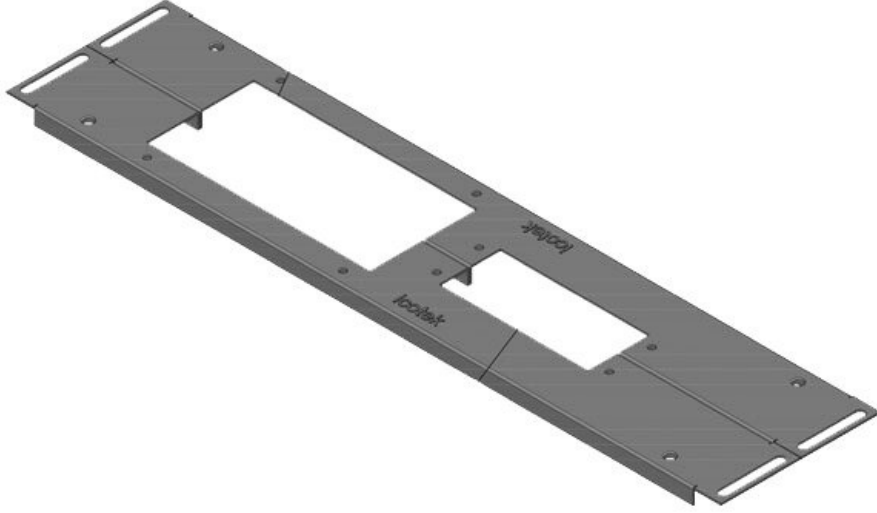

KDR2-VX25-1200-44411

Sipariş No.	44411	Bu Pano	1.200 mm
EAN	4251269320	geniřlięi uygun	
	378	Görünür ölçü	502 mm
Paket içi miktarı	1	taban boşluęu	
Uzunluk	538 mm	İçin uygun:	1 x KEL 24, 1 x KEL-JUMBO 2
Geniřlik	120 mm		
Yükseklik	12 mm	Bu pano uygun	Rittal VX25
Toplam uzunluk taban sacı	538 mm