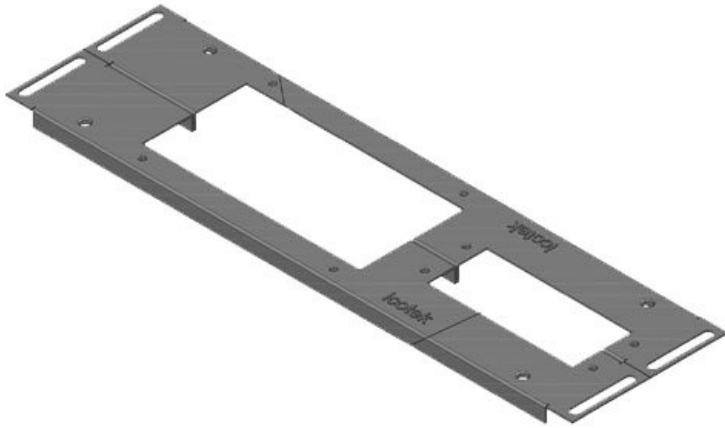

KDR2-VX25-1000-44408

Sipariş No.	44408	Bu Pano	1.000 mm
EAN	4251269320	geniřlięi uygun	
	347	Görünür ölçü	402 mm
Paket içi miktarı	1	taban boşluęu	
Uzunluk	438 mm	Orta direk	evet
Geniřlik	120 mm	İçin uygun:	1 x KEL 24, 1 x KEL-JUMBO
Yükseklik	12 mm		2
Toplam uzunluk taban sacı	438 mm	Bu pano uygun	Rittal VX25