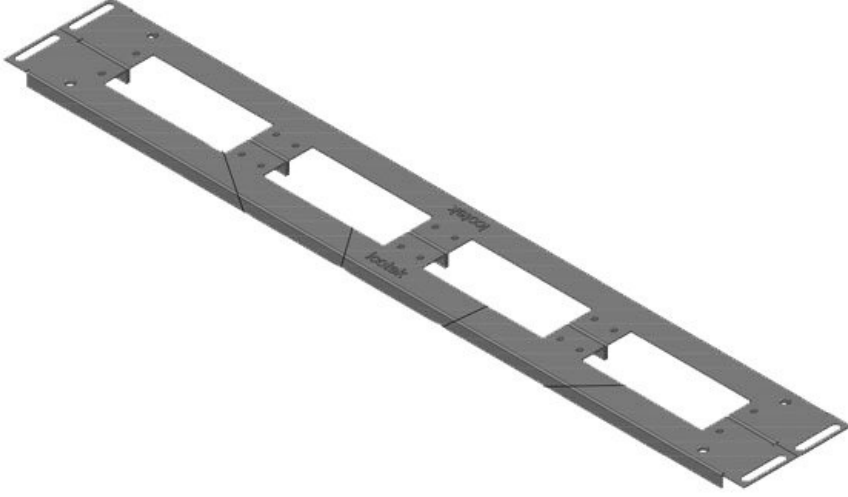

KDR2-VX25-600-44403

Sipariş No.	44403	Bu Pano	800 mm
EAN	4251269320	geniřlięi uygun	
	293	Görünür ölçü	652 mm
Paket içi miktarı	1	taban boşluęu	
Uzunluk	688 mm	İçin uygun:	4 x KEL 24
Geniřlik	100 mm	Bu pano uygun	Rittal VX25
Yükseklik	12 mm		
Toplam uzunluk taban sacı	688 mm