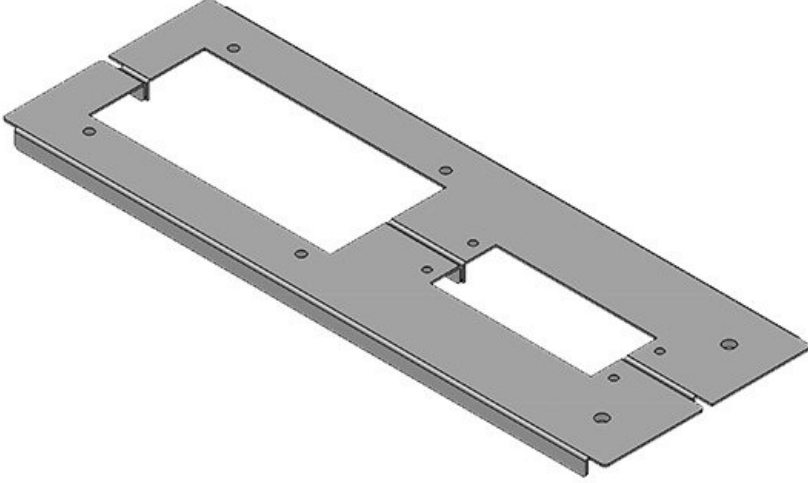

KDR2-TS8-1000-42959

Sipariş No.	42959	Bu Pano	1.000 mm
EAN	4251269309	geniřlięi uygun	
	502	Görünür ölçü	398 mm
Paket içi miktarı	1	taban boşluęu	
Uzunluk	420 mm	Orta direk	evet
Geniřlik	148,5 mm	İçin uygun:	1 x KEL 24, 1 x KEL-JUMBO
Yükseklik	12 mm		2
Toplam uzunluk taban sacı	420 mm	Bu pano uygun	Rittal TS 8